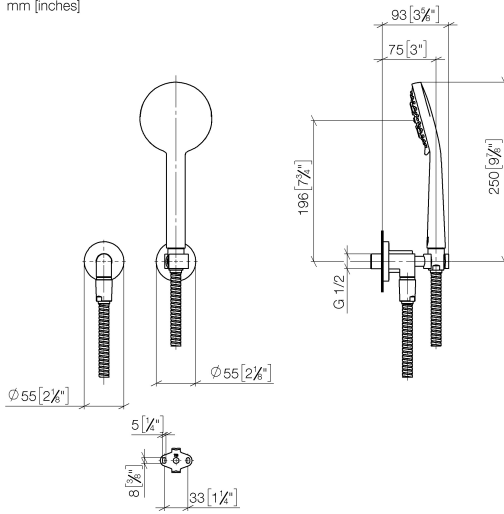

27 803 892

- COMPACT RAIN, débit max. 15 l/min (à 3 bar)
- 3 ou 5 jets réglables : normal, doux, massant
- avec système anti-calcaire
- sortie douche 1/2"
- rosace pour coude mural Ø 55 mm
- rosace pour support de douche Ø 55 mm
- flexible de douche métallique 1250 mm avec protection anti-torsion intégrée
- coude mural 1/2"

Avec sécurité anti-retour.

	Platine	27 803 892-08
	Chrome	27 803 892-00
	Chrome	27 803 892-00 0010
	Platine brossé	27 803 892-06
	Platine brossé	27 803 892-06 0010
	Platine	27 803 892-08 0010
	Dark Chrome	27 803 892-19
	Dark Chrome	27 803 892-19 0010
	Laiton brossé (Or 23cts)	27 803 892-28
	Laiton brossé (Or 23cts)	27 803 892-28 0010
	Noir mat	27 803 892-33
	Noir mat	27 803 892-33 0010
	Champagne brossé (Or 22cts)	27 803 892-46 0010
	Champagne brossé (Or 22cts)	27 803 892-46
	Champagne (Or 22cts)	27 803 892-47
	Champagne (Or 22cts)	27 803 892-47 0010
	Chrome brossé	27 803 892-93
	Chrome brossé	27 803 892-93 0010
	Dark Platinum brossé	27 803 892-99
	Dark Platinum brossé	27 803 892-99 0010

Accessoires recommandés

- Coude mural à encastrer -** 35 085 970 90
- profondeur de montage max. 163 mm
 - profondeur de montage mini. 90 mm

27 803 892

mm [inches]

Diagramme de débit

Certificats

Belgaqua_21-024- LGA_29984.
27_7.

27 803 892

Liste des pièces de rechange

N°	Article Numéro	Désignation	Fréquence de montage	Délai de livraison
1	28 450 892-08	raccord	1	60
2	28 050 892-08	TARA Support de douchette - Platine	1	40
3	28 104 970-08	Flexible métallique de douche 1/2" x 1/2" x 1250 mm - Platine	1	40
4	28 014 979-08	douche	1	60