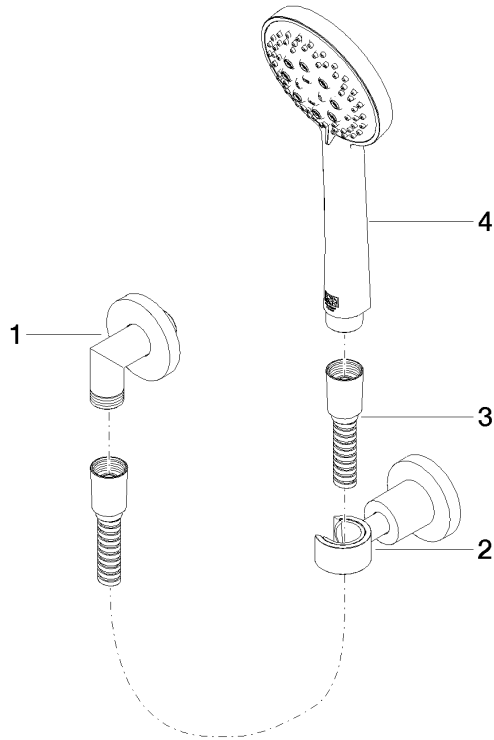

Avec sécurité anti-retour.

	Platine	27 803 892-08
	Chrome	27 803 892-00
	Chrome	27 803 892-00 0010
	Platine brossé	27 803 892-06
	Platine brossé	27 803 892-06 0010
	Platine	27 803 892-08 0010
	Dark Chrome	27 803 892-19
	Dark Chrome	27 803 892-19 0010
	Laiton brossé (Or 23cts)	27 803 892-28
	Laiton brossé (Or 23cts)	27 803 892-28 0010
	Noir mat	27 803 892-33
	Noir mat	27 803 892-33 0010
	Champagne brossé (Or 22cts)	27 803 892-46 0010
	Champagne brossé (Or 22cts)	27 803 892-46
	Champagne (Or 22cts)	27 803 892-47
	Champagne (Or 22cts)	27 803 892-47 0010
	Chrome brossé	27 803 892-93
	Chrome brossé	27 803 892-93 0010
	Dark Platinum brossé	27 803 892-99
	Dark Platinum brossé	27 803 892-99 0010

Accessoires recommandés

- Coude mural à encastrer -** 35 085 970 90
- profondeur de montage max. 163 mm
 - profondeur de montage mini. 90 mm

27 803 892

mm [inches]

Diagramme de débit

Certificats

Belgaqua_21-024- LGA_29984.
27_7.

27 803 892

Liste des pièces de rechange

N°	Article Numéro	Désignation	Fréquence de montage	Délai de livraison
1	28 450 892-08	raccord	1	60
2	28 050 892-08	TARA Support de douchette - Platine	1	40
3	28 104 970-08	Flexible métallique de douche 1/2" x 1/2" x 1250 mm - Platine	1	40
4	28 014 979-08	douche	1	60