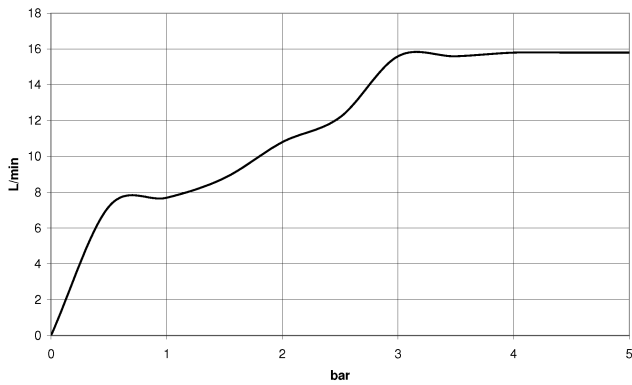

27 803 892

- COMPACT RAIN, débit max. 15 l/min (à 3 bar)
- 3 ou 5 jets réglables : normal, doux, massant
- avec système anti-calcaire
- sortie douche 1/2"
- rosace pour coude mural Ø 55 mm
- rosace pour support de douche Ø 55 mm
- flexible de douche métallique 1250 mm avec protection anti-torsion intégrée
- coude mural 1/2"

Accessoires recommandés

- Coude mural à encastrer -** 35 085 970 90
- profondeur de montage max. 163 mm
 - profondeur de montage mini. 90 mm

27 803 892

mm [inches]

Diagramme de débit

Certificats

Belgaqua_21-024- LGA_29984.
27_7.